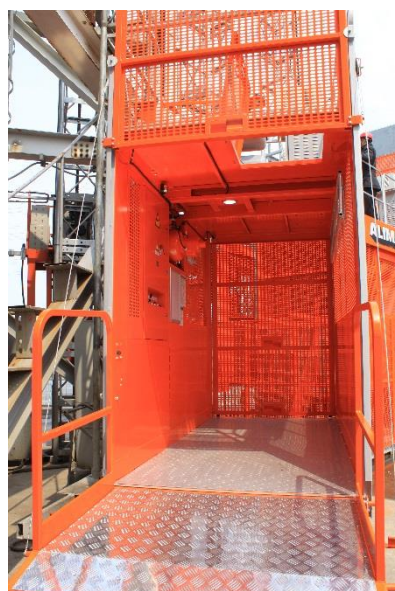

ALIMAK SC 45/30

Elevador de construcción para personas y materiales

Access anytime, anywhere

ALIMAK SC 45/30

Motor

*Alta eficiencia, menor consumo de energía y bajo costo de operación.
Seguro y confiable, frenos rediseñados.
Acceso rápido para mantenimiento.*

Painel Eléctrico Embutido

*Interior de cabina con mayor
espacio interno.*

Puerta con rampa

*Fácil acceso, sin necesidad
de rampas especiales.*

LED

Menor consumo de energía.

OSD

Control de sobrecarga.

Bajo consumo
Mejor desempeño
Calidad Alimak Hek

*la opción inteligente del
mercado.*

ALIMAK SC 45/30

Principais Características

- Diseño compacto. Ambiente operacional mejorado
- Sistema de alarma de sobrecarga
- Configuraciones de cabina simple y doble
- Sin contrapeso
- Varios modelos de puerta
- Operación simple
- Panel de control embutido
- Control de PLC opcional
- Cabina y puertas con revestimiento de chapa de acero y torre de acero galvanizado. Todos los paneles eléctricos y las cajas de control son de acero inoxidable.
- Varias opciones de anclajes
- Vasta gama de equipos y funciones opcionales

SC45/30	DOL	FC
Capacidad de carga útil	2000 kg	2000 kg
Velocidad	36 m/min	0~60 m/min
* Altura máxima de elevación	150 m	180 m
Ancho, interno	1.4 m	1.4 m
Largo, interno	3.0 m	3.0 m
Altura, interna	2.13 m	2.13 m
Control del motor	DOL	FC
N ° de motores y potência	2 x 8.5 KW	2 x 16.4 KW
Dispositivo de seguridad	SAJ30-1.2 or Alimak GF	SAJ40-1.4 or Alimak GF
Dimensión de la torre	450 x 450 x 1508 mm, aço tubular com cremalheira integrada	450 x 450 x 1508 mm, aço tubular com cremalheira integrada
Módulo da cremalheira	5	5